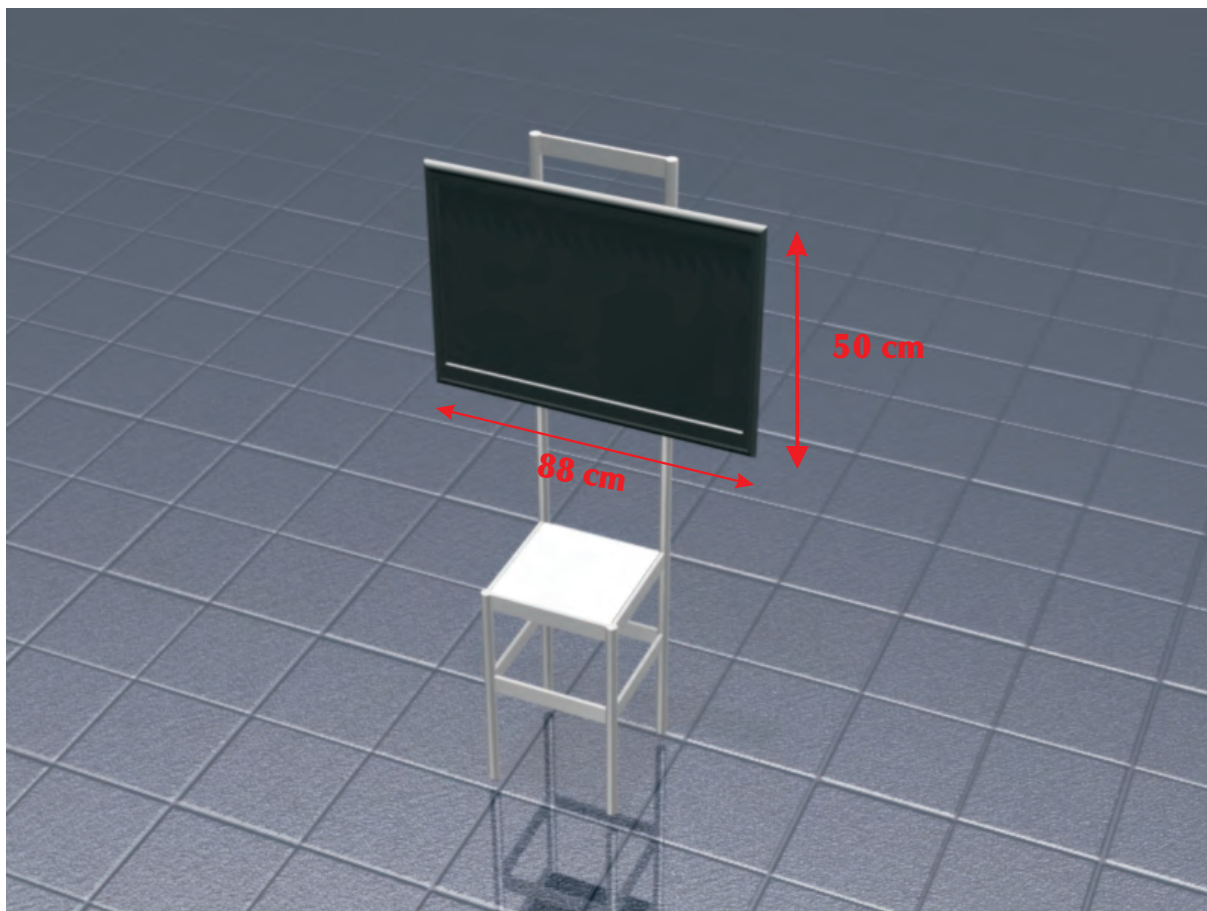

telewizor LCD 40"

wymiary (cm)	szerokość	głębokość	wysokość
	88	8	50

Telewizor LCD 40" Toshiba 40LV833

Telewizor LCD 40" Toshiba 40L=BV700

Podana w formularzu cena wynajmu TV z montażem

Na zamówienie:

- TV LED Sharp Aquos 60" - koszt 900 Pln