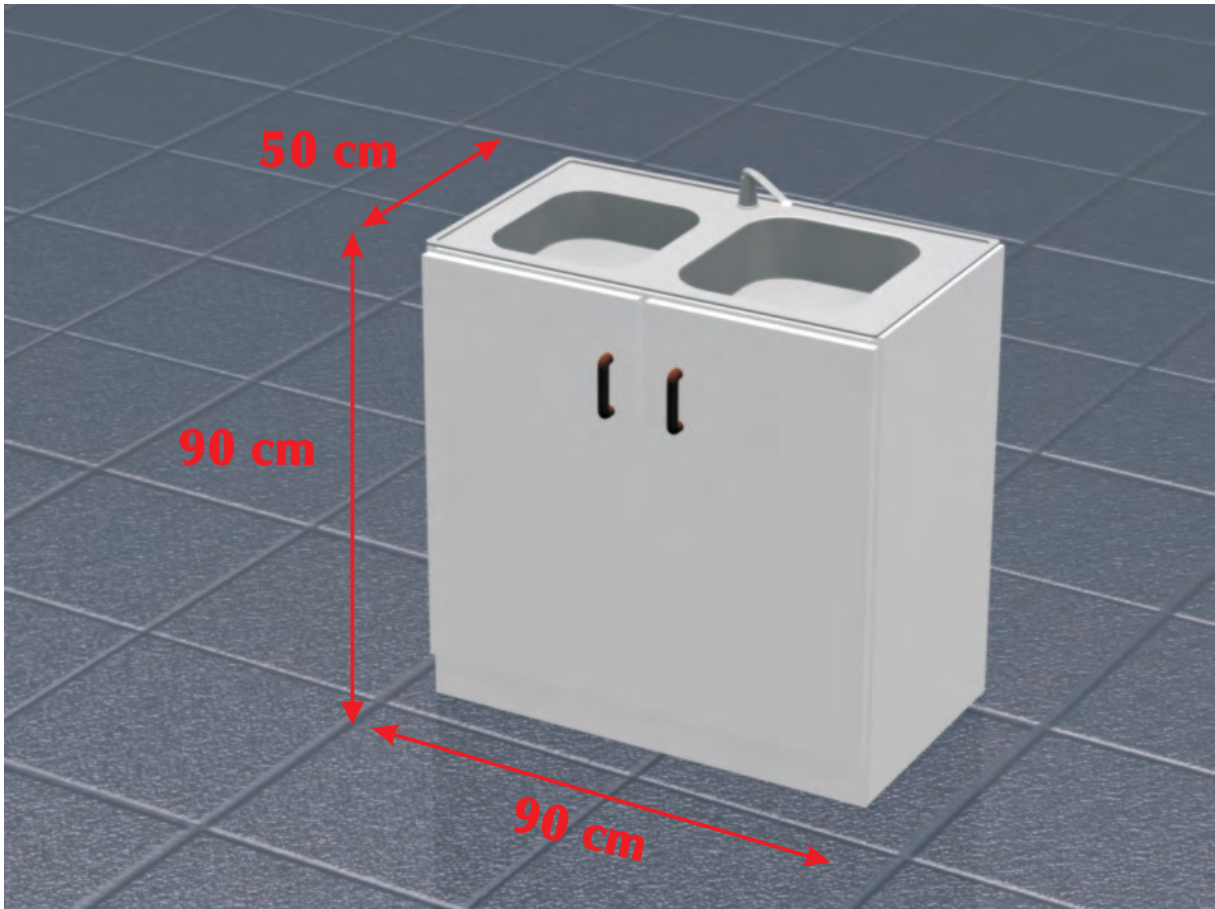

# zlewozmywak z termą ZT

wymiary (cm)	szerokość	głębokość	wysokość
	90	50	90

Szafka zlewozmywaka wykonana z płyty laminowanej okleiną w kolorze białym zlew dwukomorowy Inox.

Funkcjonalnie wymaga zamówienia podłącza wodno-kanalizacyjnego w formularzu UT