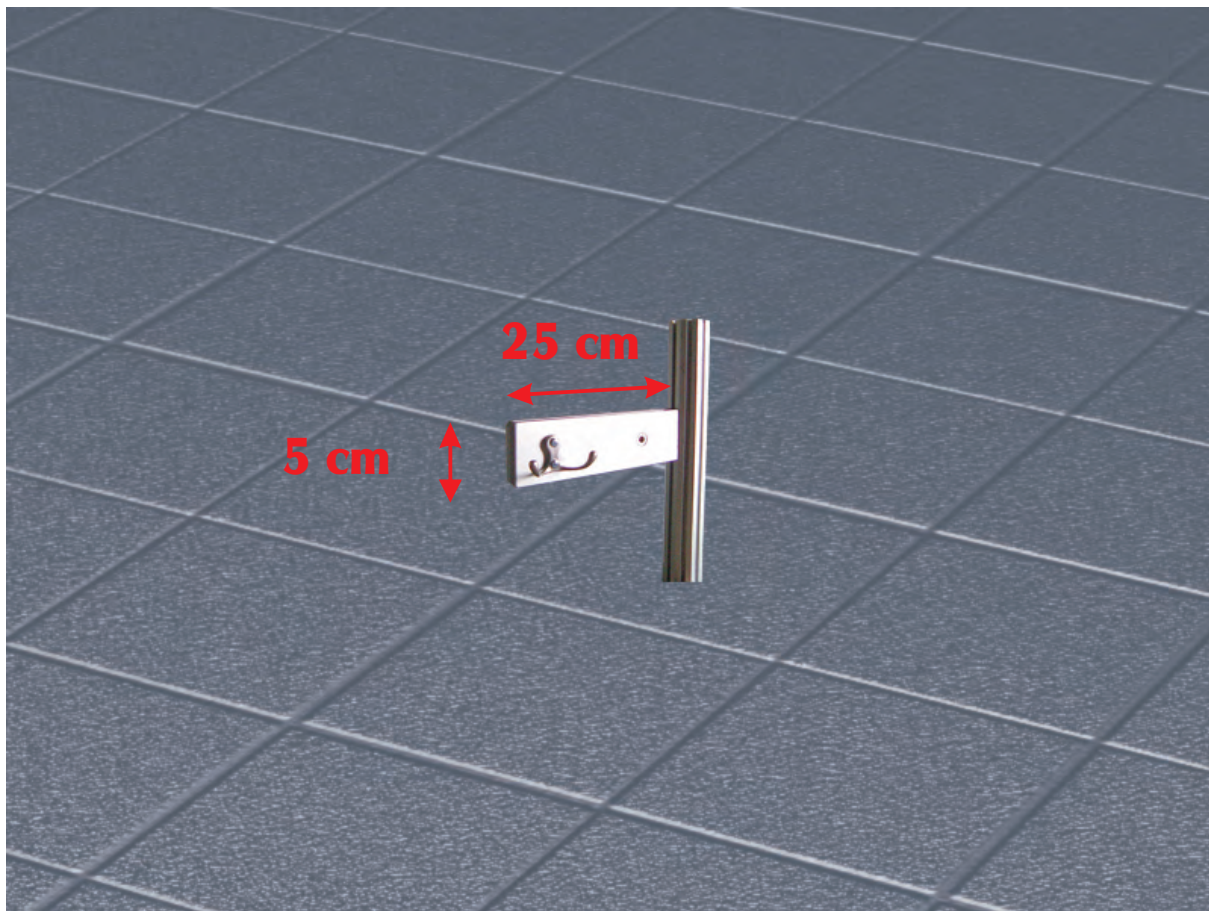

wieszak WI

wymiary (cm)	szerokość	głębokość	wysokość
	5	25	5

Wieszak systemowy montowany w rogu zaplecza lub stoiska na wysokości 150 cm