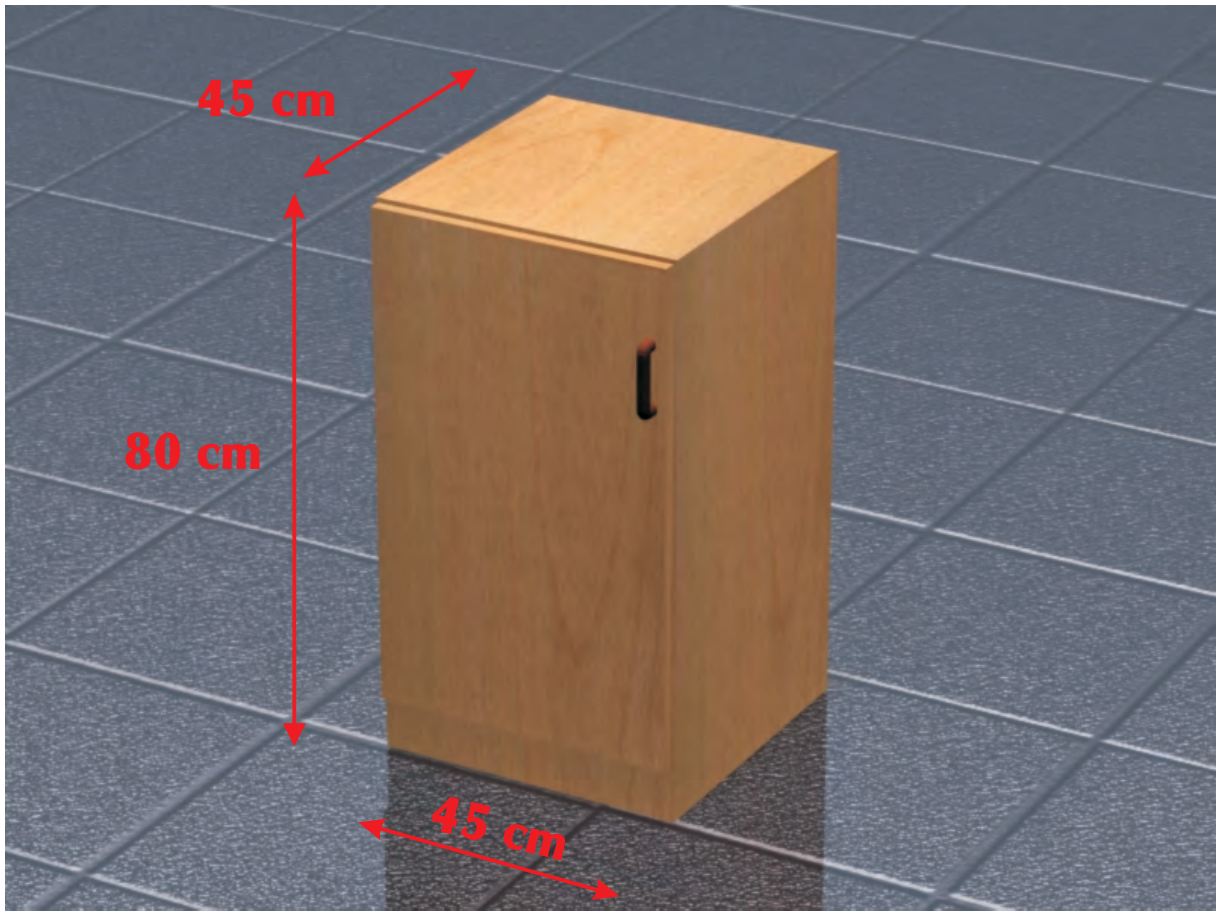

szafka kuchenna SK

wymiary (cm)	szerokość	głębokość	wysokość
	45	45	80

Szafka wykonana z płyty laminowanej okleiną w kolorze buk z półką w środku