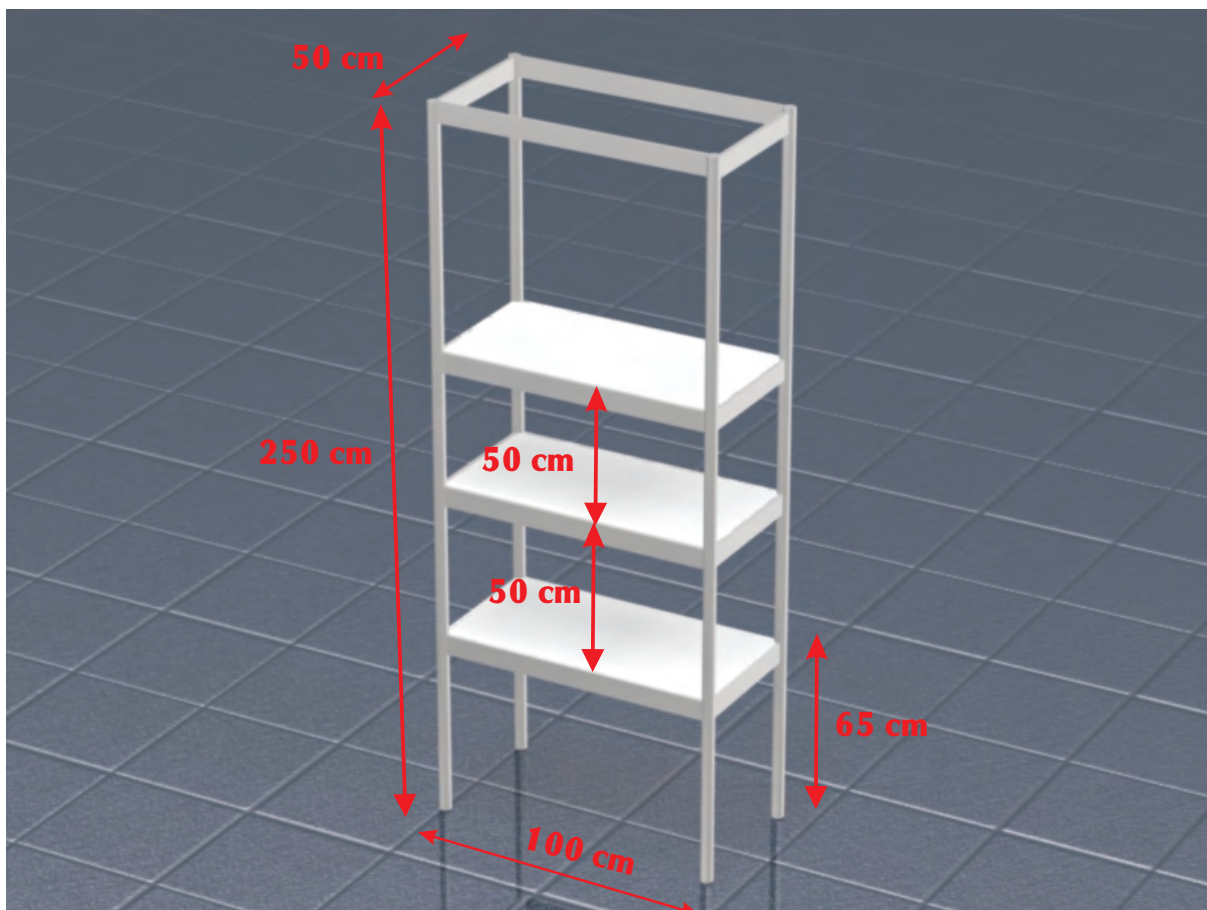

regał ze stelaża (3 półki)

wymiary (cm)	szerokość	głębokość	wysokość
	100	50	250

Uwaga : maksymalna obciążalność półki w regale 25kg

Na zamówienie: dodatkowe półki w regale - koszt 40,00 Pln/szt