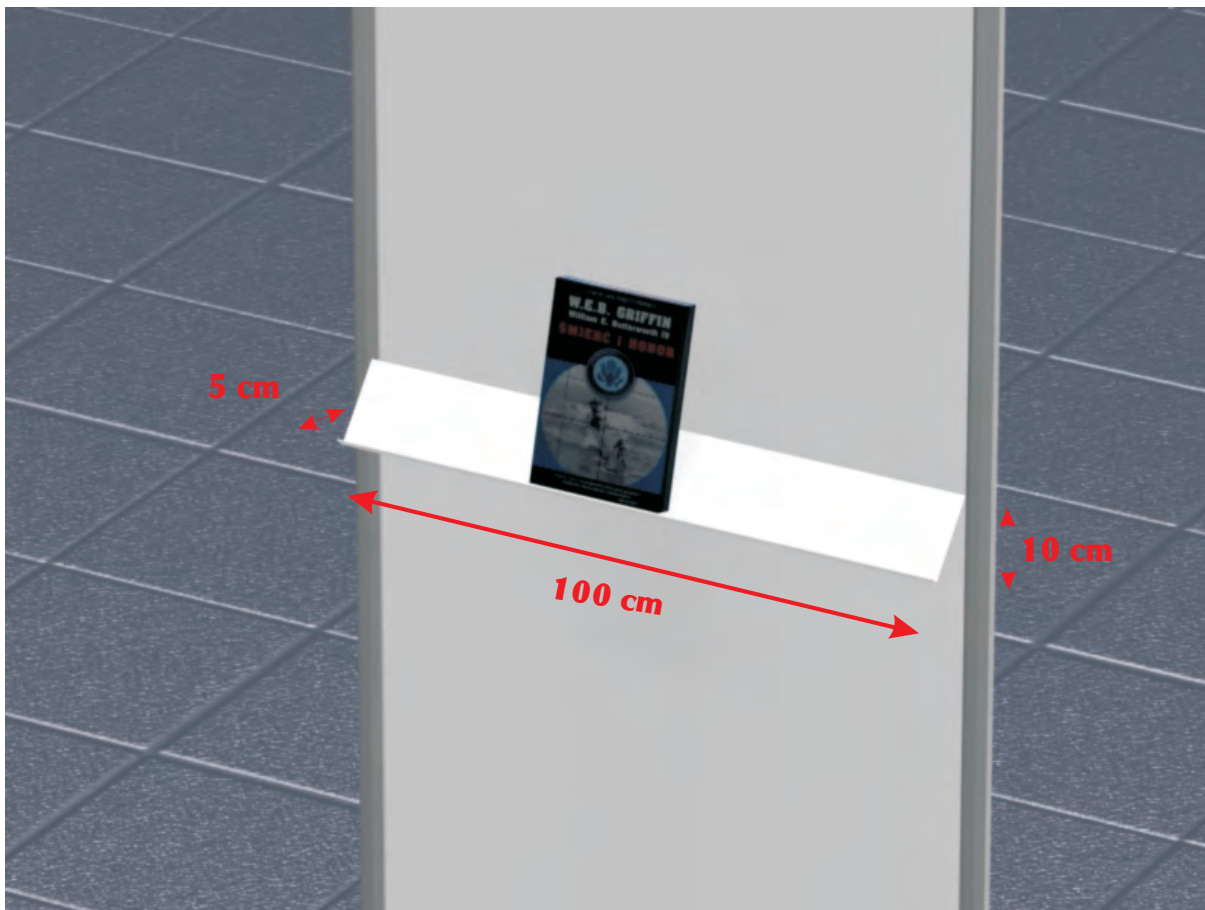

półka na książki PS3

wymiary (cm)	szerokość	głębokość	wysokość
	100	5	10

półka wykonana jest z blachy stalowej lakierowanej na kolor biały

Uwaga : maksymalna obciążalność półki 5kg