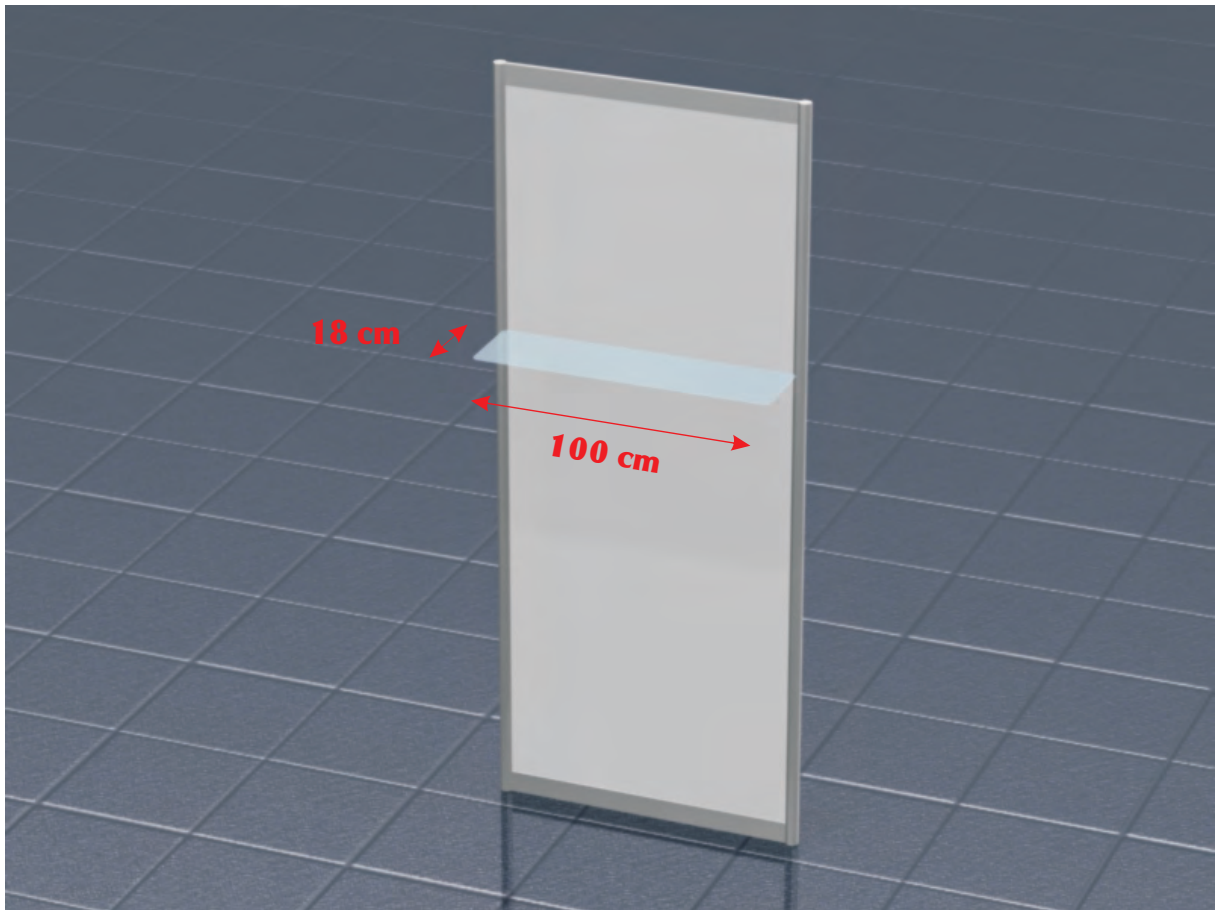

półka szklana na ścianie PS2

wymiary (cm)	szerokość	głębokość	wysokość
	100	18	0,6

półka wykonana jest z bezbarwnego szkła o grubości 6 mm

Uwaga : maksymalna obciążalność półki 3kg