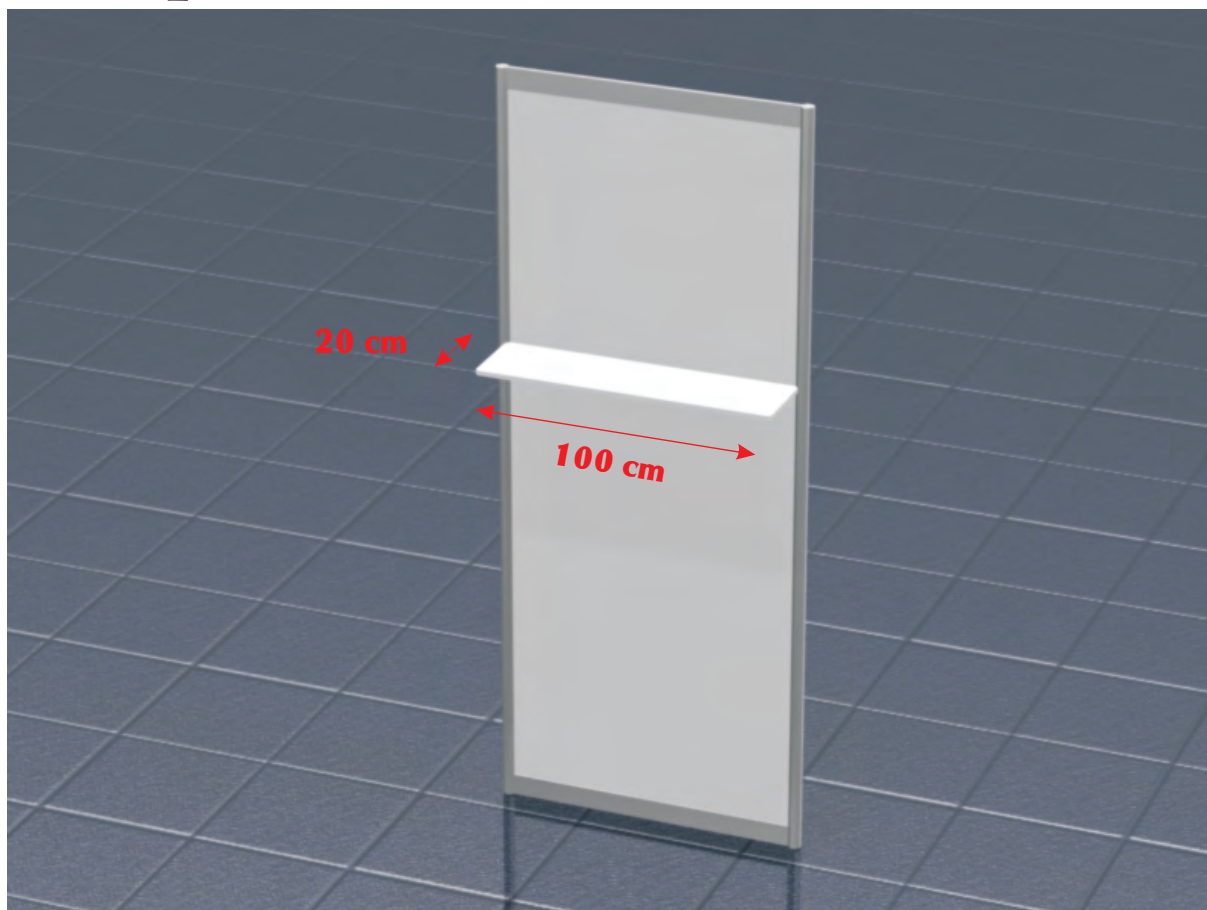

półka na ścianie PS1

wymiary (cm)	szerokość	głębokość	wysokość
	100	20	1,8

półka wykonana jest z płyty laminowanej w kolorze białym

Uwaga : maksymalna obciążalność półki 3kg