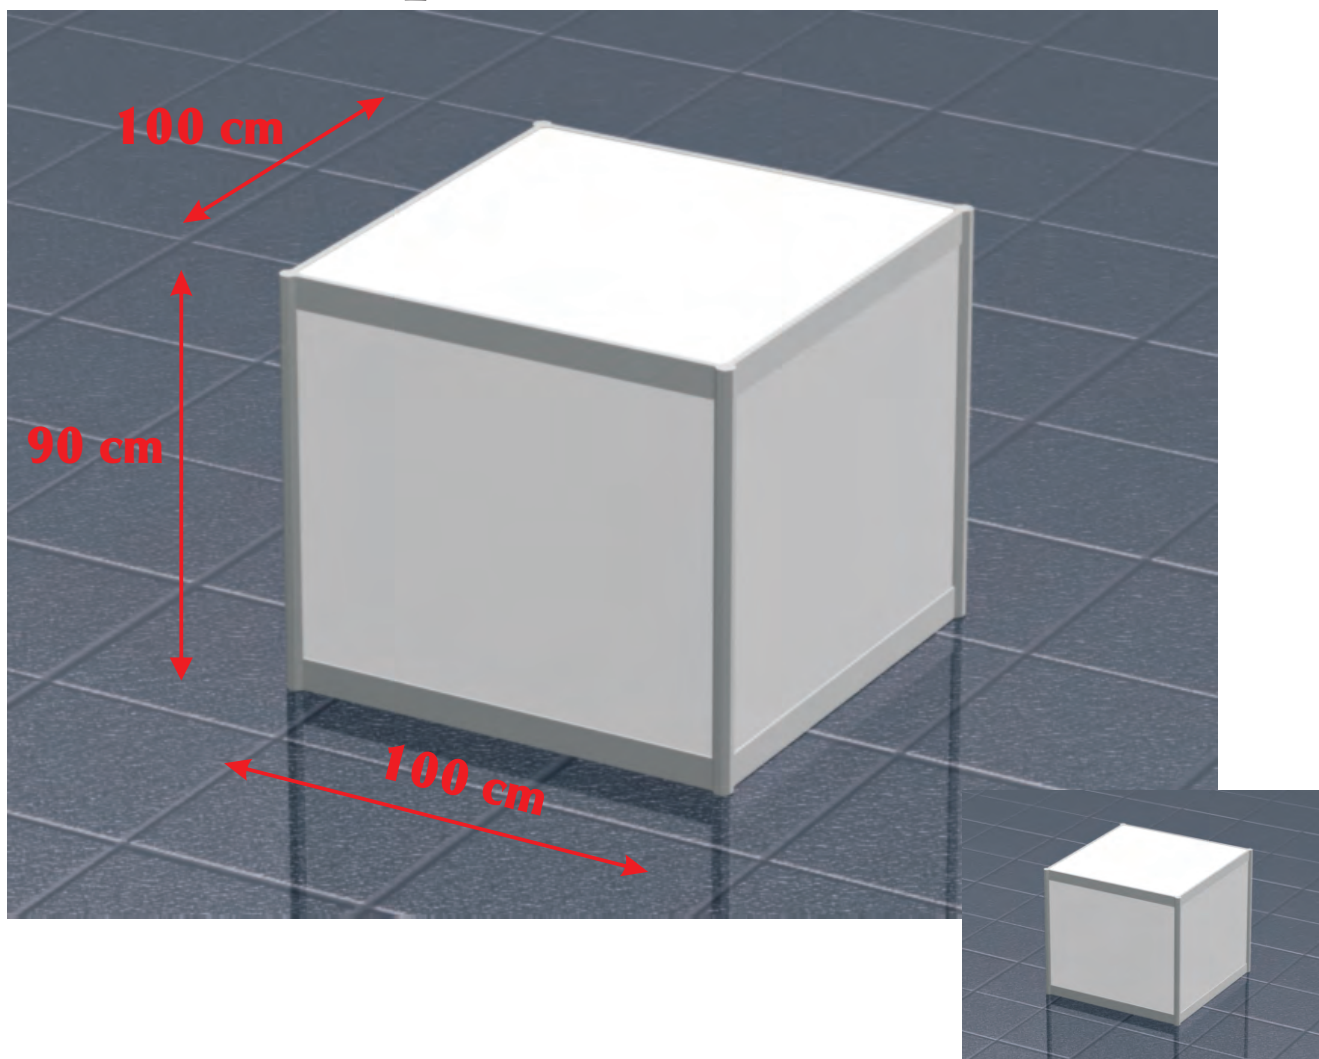

podest P6

wymiary (cm)	szerokość	głębokość	wysokość
	100	100	90

wymiary wypełnień (cm)	szerokość	wysokość
przód/tył	97 (95) *	82 (80)
bok	97 (95)	82 (80)
blat	97	97

* wymiar rzeczywisty wypełnienia (wymiar części widzialnej)