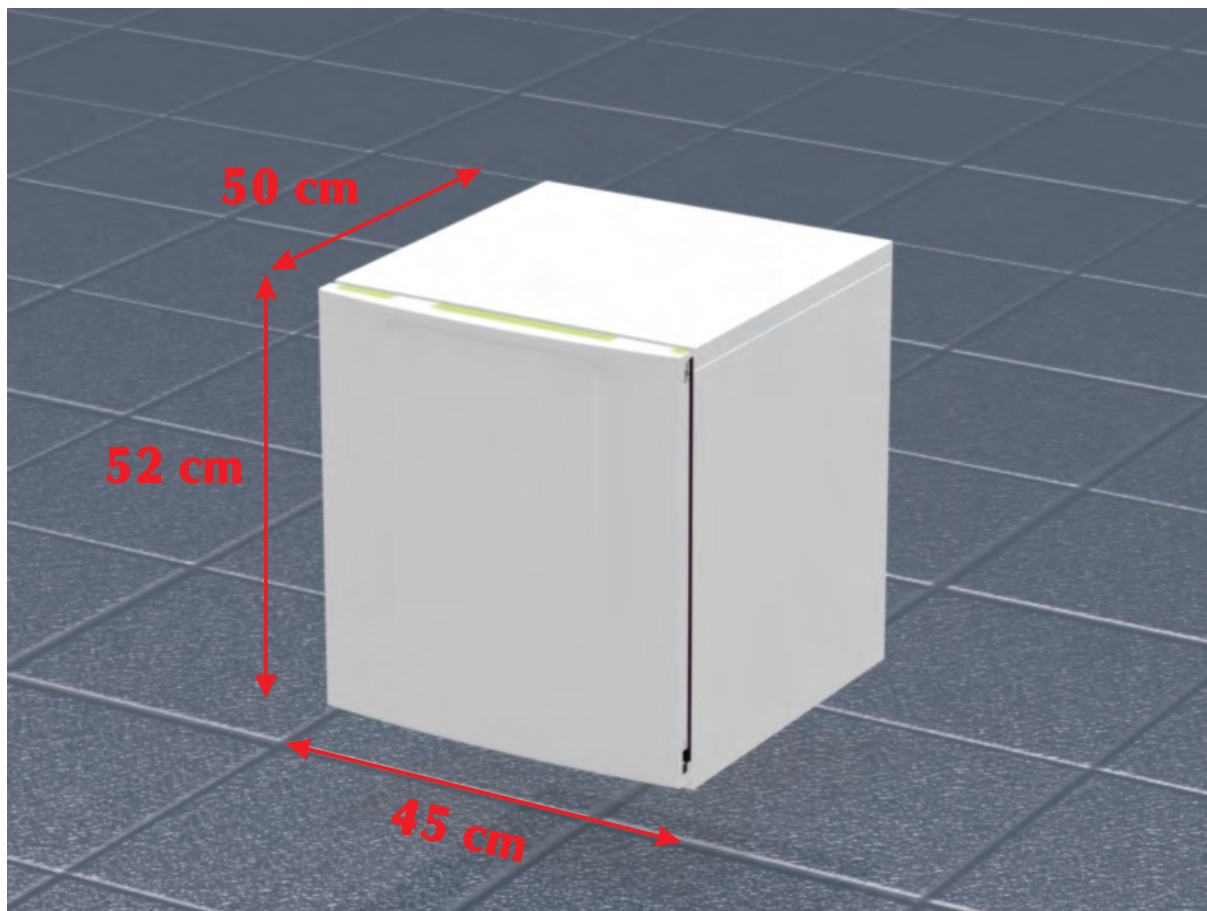

# Lodówka LO

wymiary (cm)	szerokość	głębokość	wysokość
	45	50	52

Lodówka o pojemności 48 litrów