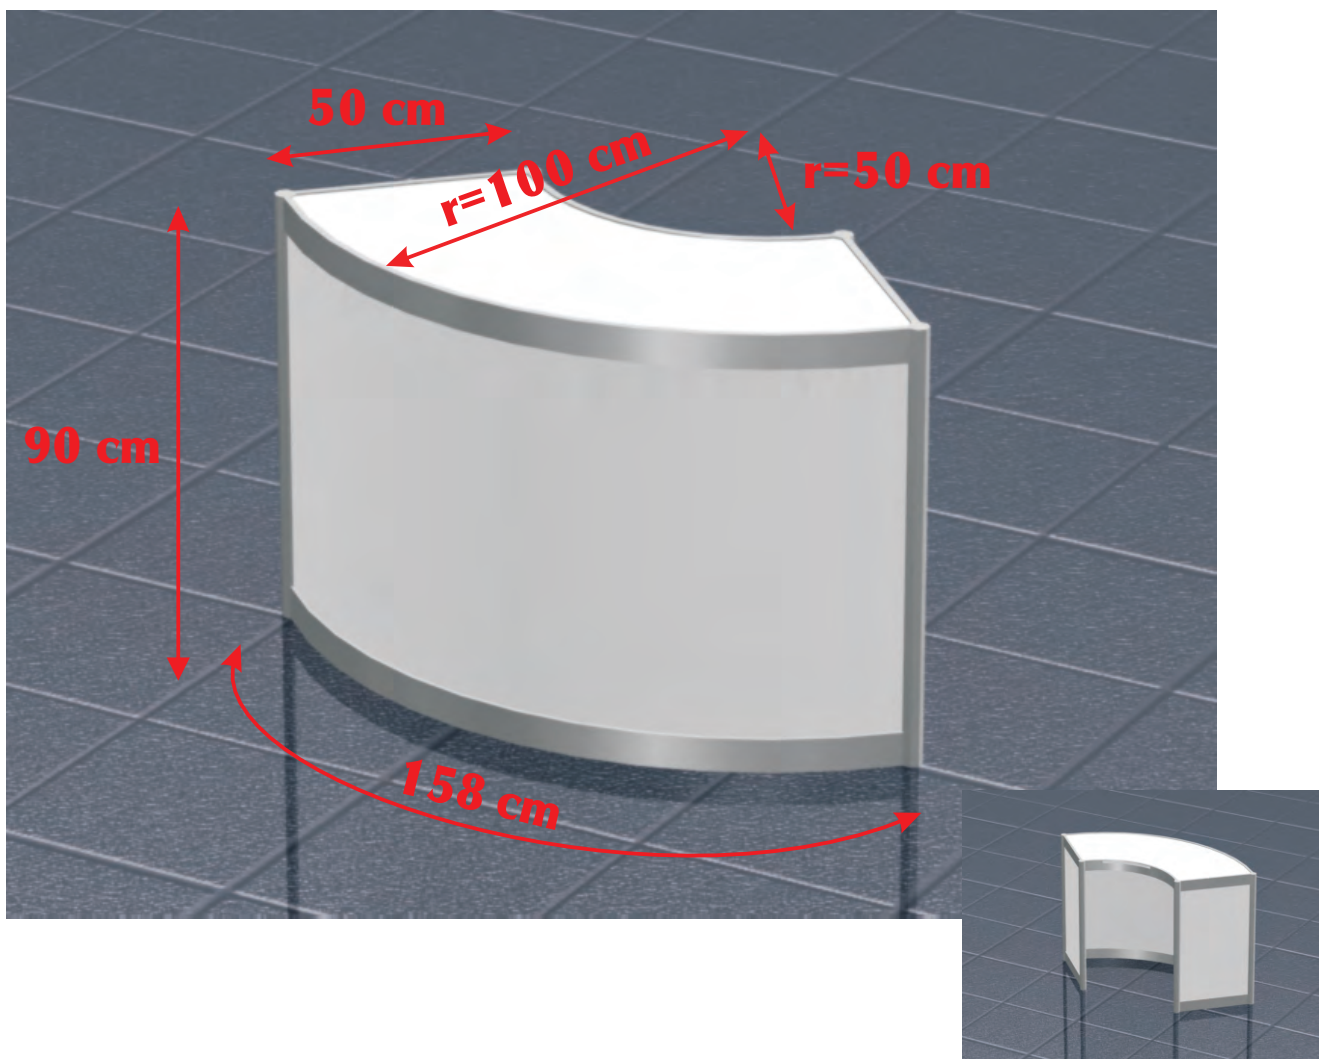

lady L3

wymiary (cm)	szerokość	głębokość	wysokość
	100	100	90

wymiary wypełnień (cm)	szerokość	wysokość
przód	153 (152) *	82 (80)
bok	47,5 (45,5)	82 (80)
blat 1/4 cylindra	r max - 100	r min -50

* wymiar rzeczywisty wypełnienia (wymiar części widzialnej)

Uwaga : maksymalna obciążalność blatu i półki 25 kg

Na zamówienie: dodatkowa półka do lady L3 - koszt 50,00 Pln