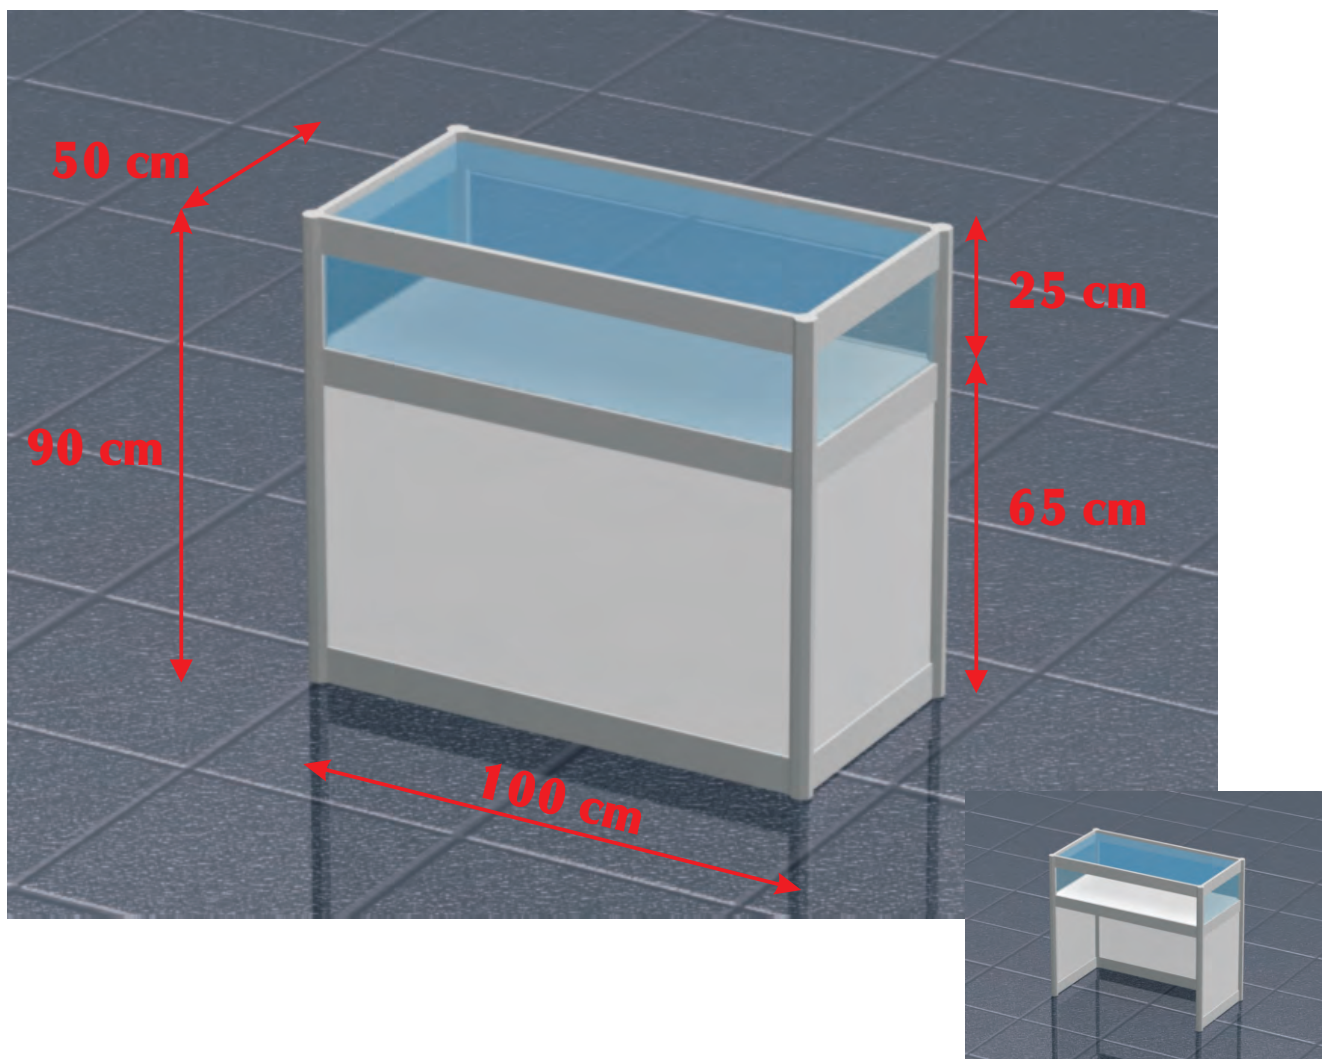

# lady L2

wymiary (cm)	szerokość	głębokość	wysokość
	<b>100</b>	<b>50</b>	<b>90</b>

wymiary wypełnień (cm)	szerokość	wysokość
przód	97 ( 95)*	57 (55)
bok	47,5 (45,5)	57 (55)
przód szkło	97 ( 95)	20 (18)
bok szkło	47,5 (45,5)	20 (18)
blat/ blat szkło	97	47,5

\* wymiar rzeczywisty wypełnienia ( wymiar części widzialnej)/ wymiary części przeszklonej

Uwaga : maksymalna obciążalność blatu szklanego 5kg, półki 25 kg

Na zamówienie: zamknięcie lady drzwiami przesuwanymi z zamkiem - koszt 100,00 Pln