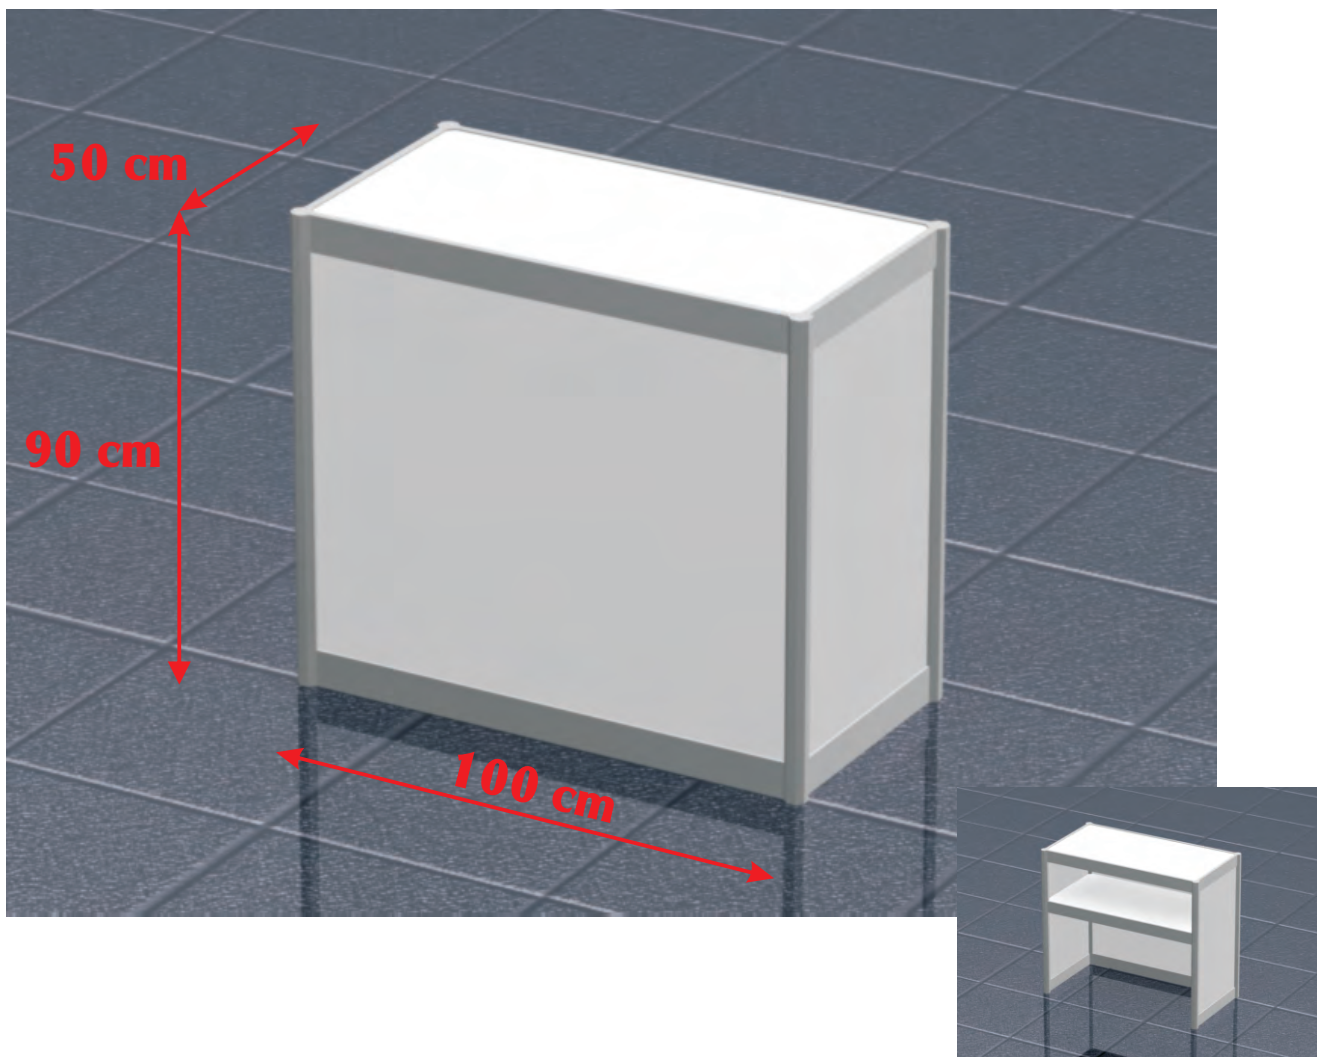

lada L1

wymiary (cm)	szerokość	głębokość	wysokość
	100	50	90

wymiary wypełnień (cm)	szerokość	wysokość
przód	97 (95) *	82 (80)
bok	47,5 (45,5)	82 (80)
blat	97	47,5

* wymiar rzeczywisty wypełnienia (wymiar części widzialnej)

Uwaga : maksymalna obciążalność blatu i półki 25 kg

Na zamówienie: zamknięcie lady drzwiami przesuwanymi z zamkiem - koszt 50,00 Pln