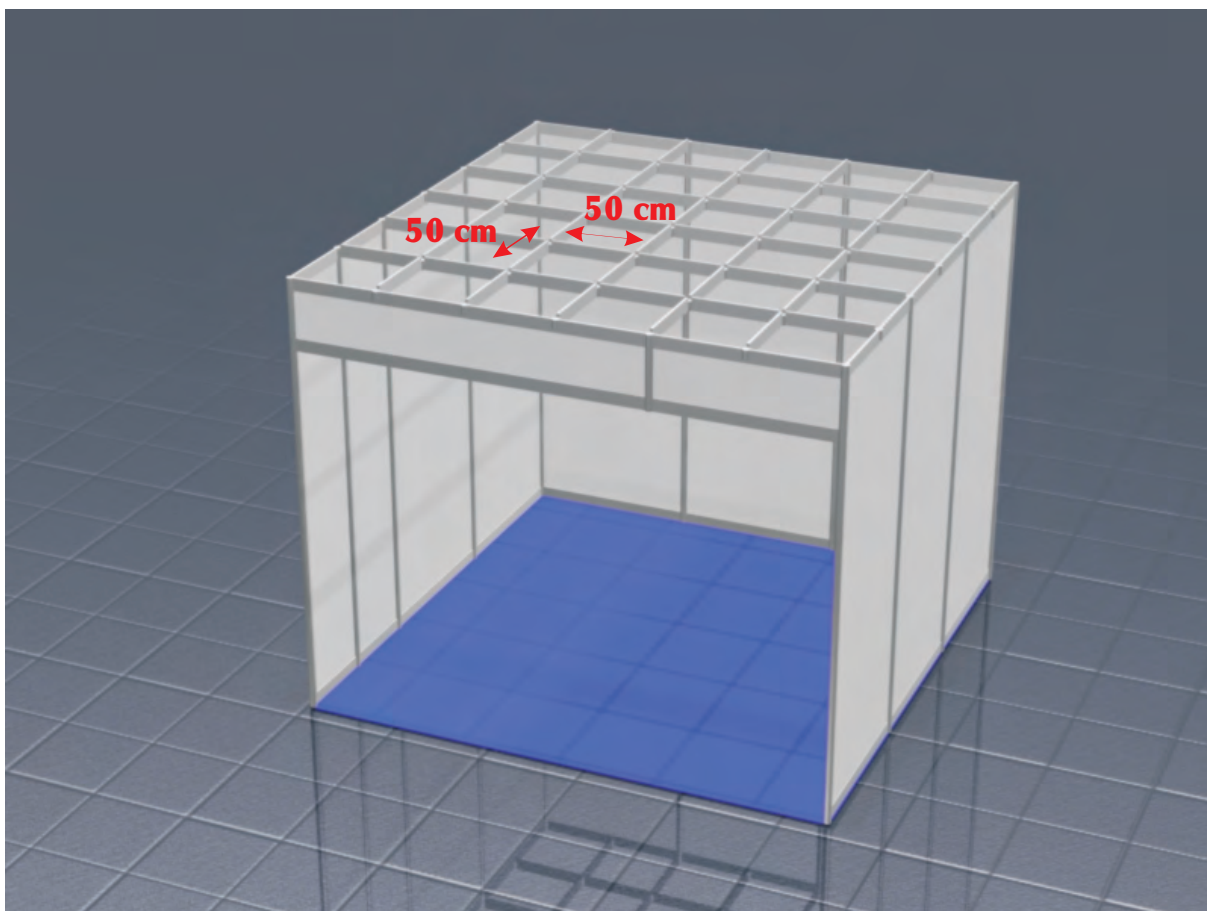

kratownica nad stoiskiem 0,5 x 0,5 m KR2

wymiary (cm)	szerokość	głębokość	wysokość
	50	50	5

kratownica wykonana z profili aluminiowych