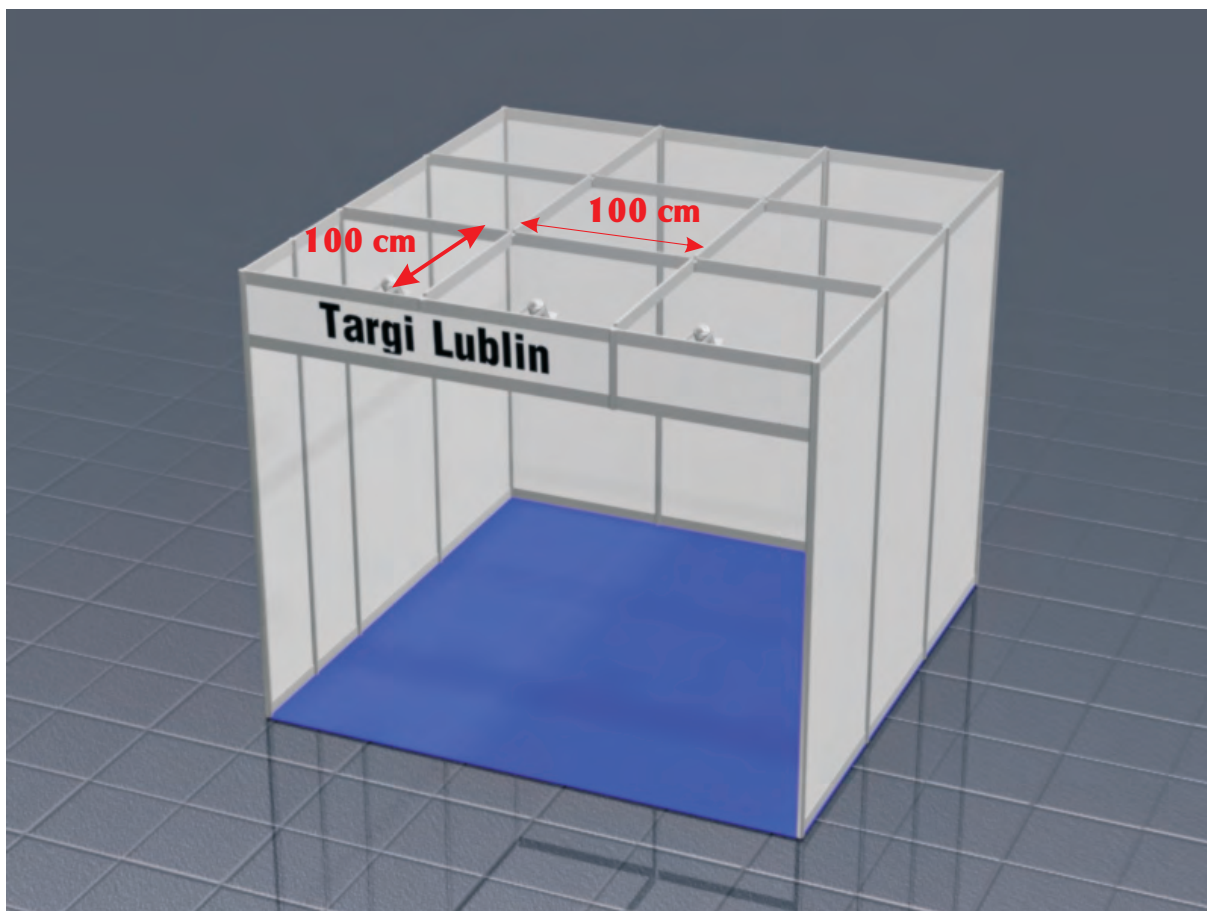

kratownica nad stoiskiem 1 x 1 m KR1

wymiary (cm)	szerokość	głębokość	wysokość
	100	100	5

kratownica wykonana z profili aluminiowych