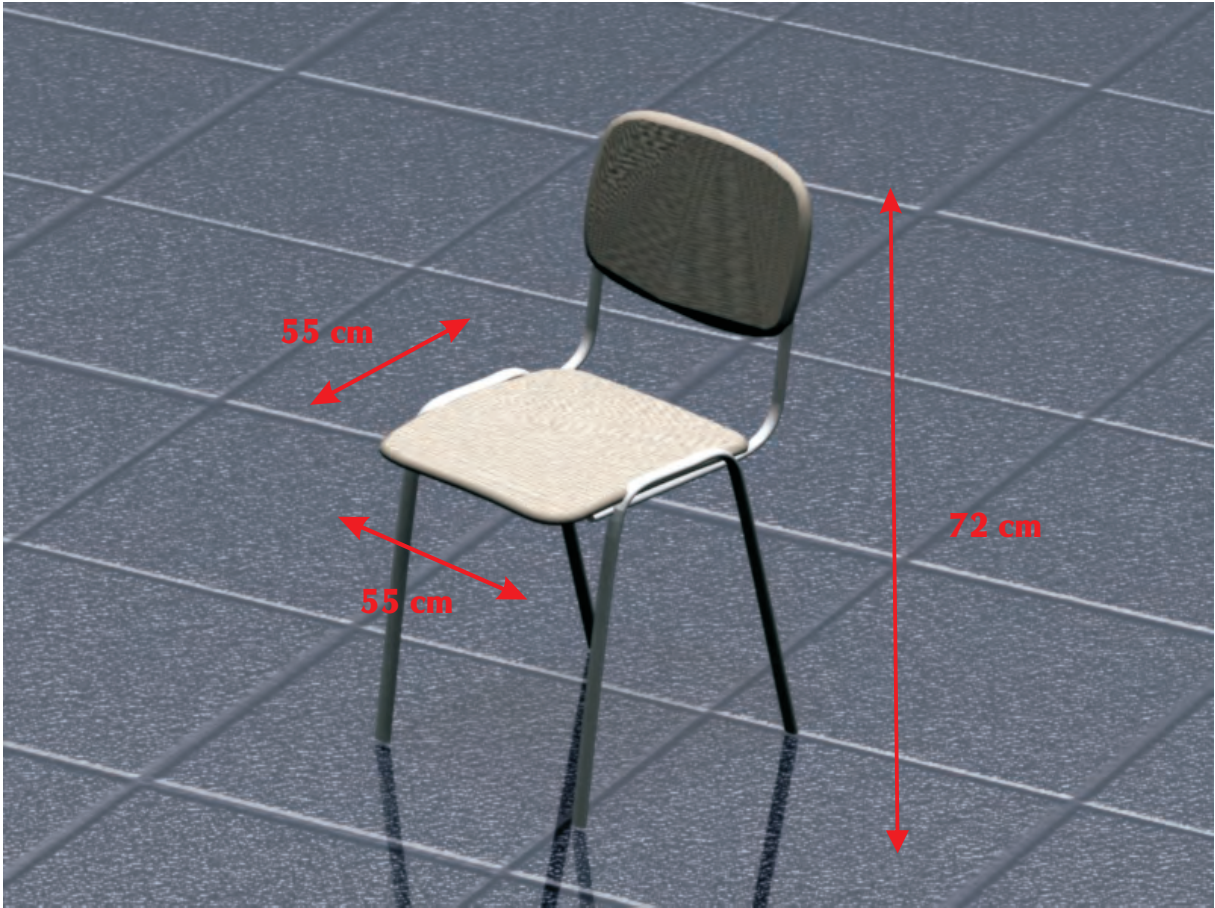

krzesło K

wymiary (cm)	szerokość	głębokość	wysokość
	55	55	72

Krzesło wykonany z rurek chromowanych z siedziskiem i oparciem tapicerowanym materiałem w kolorze szarym