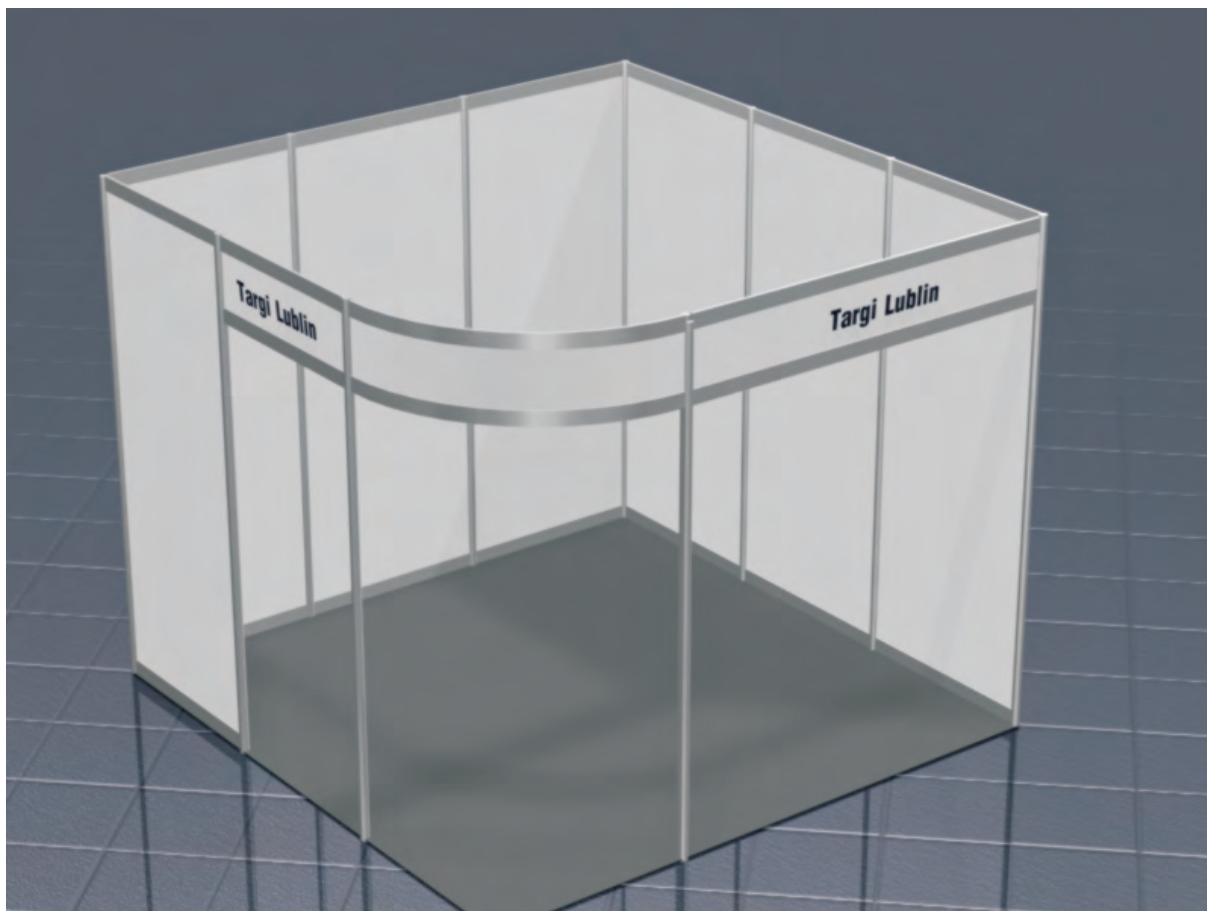

# dodatkowy napis na fryzie DF

wymiary (cm)	szerokość	głębokość	wysokość
	wynika z proporcji loga	-	7

Aplikacja dowolnego napisu dodatkowego na fryz wykonanego standardową czcionką