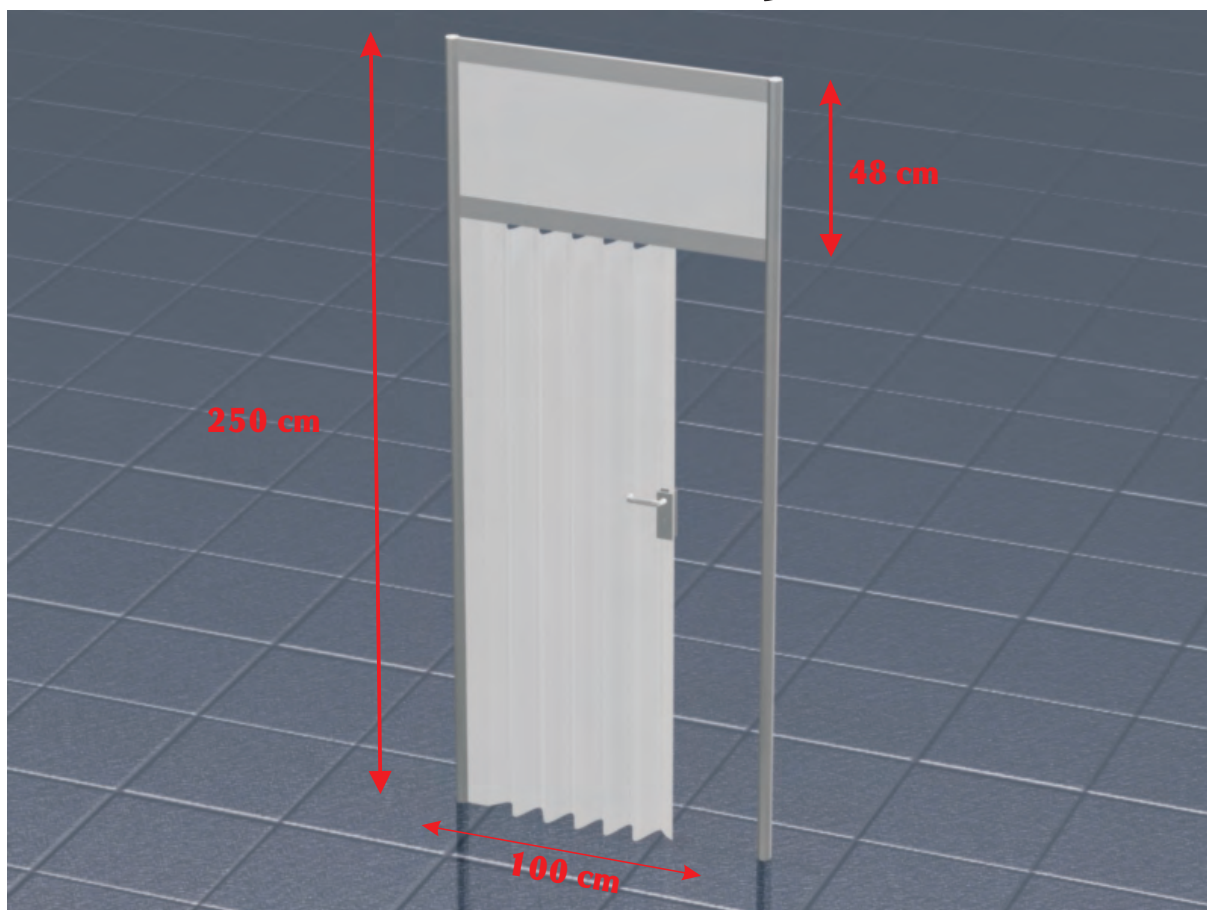

drzwi harmonijkowe D

wymiary (cm)	szerokość	głębokość	wysokość
	100	4	250

wymiary wypełnień (cm)	szerokość	wysokość
nad drzwiami	97 (95)*	39 (37)

* wymiar rzeczywisty wypełnienia (wymiar części widzialnej)

drzwi są zamykane na klucz zamek hakowy z wkładką patentową