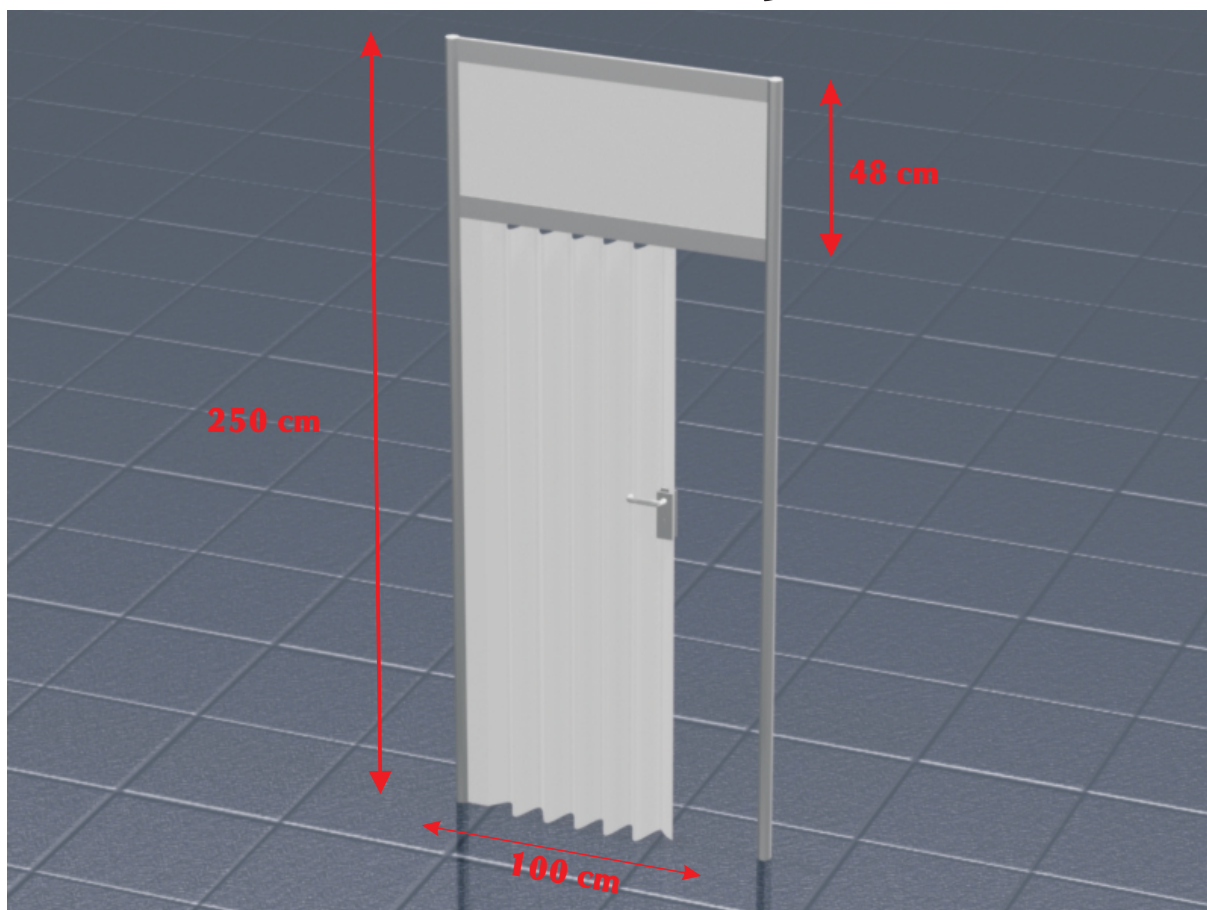

# drzwi harmonijkowe D

wymiary (cm)	szerokość	głębokość	wysokość
	<b>100</b>	<b>4</b>	<b>250</b>

wymiary wypełnień (cm)	szerokość	wysokość
nad drzwiami	97 ( 95)*	39 (37)

\* wymiar rzeczywisty wypełnienia ( wymiar części widzialnej)

drzwi są zamykane na klucz zamek hakowy z wkładką patentową