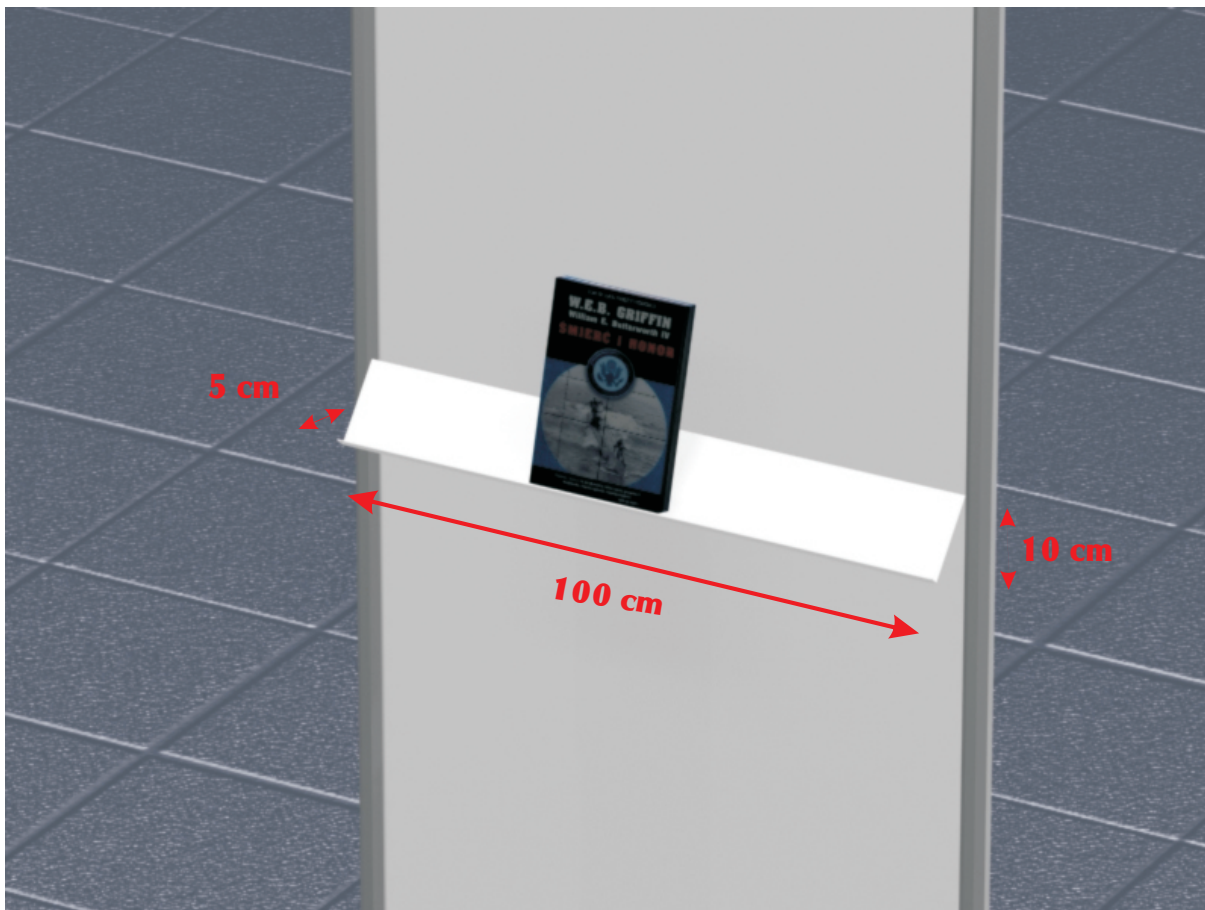

półka na książki PS3

wymiary (cm)	szerokość	głębokość	wysokość
	100	5	10

półka wykonana jest z blachy stalowej lakierowanej na kolor biały

Uwaga : maksymalna obciążalność półki 5kg