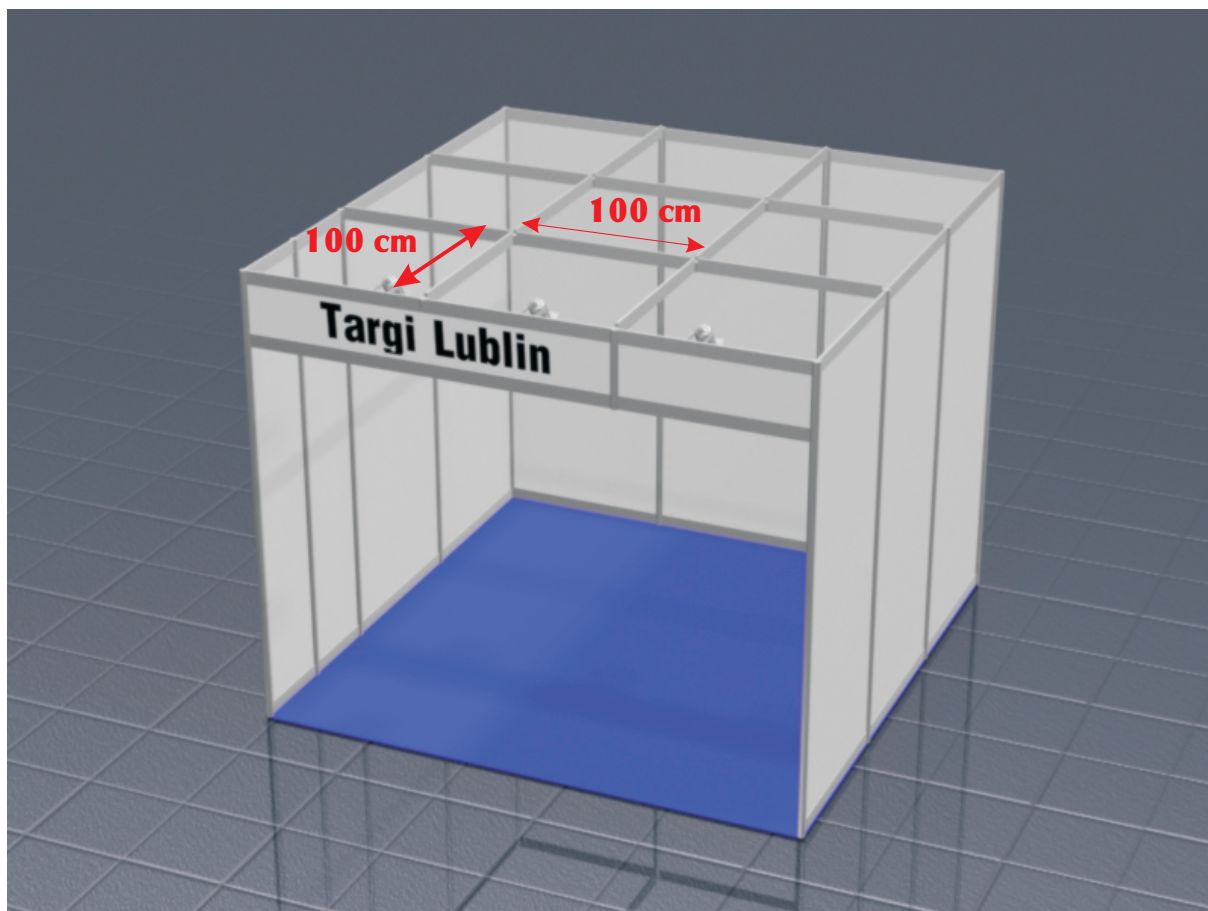

kratownica nad stoiskiem 1 x 1 m KR1

wymiary (cm)	szerokość	głębokość	wysokość
	100	100	5

kratownica wykonana z profili aluminiowych